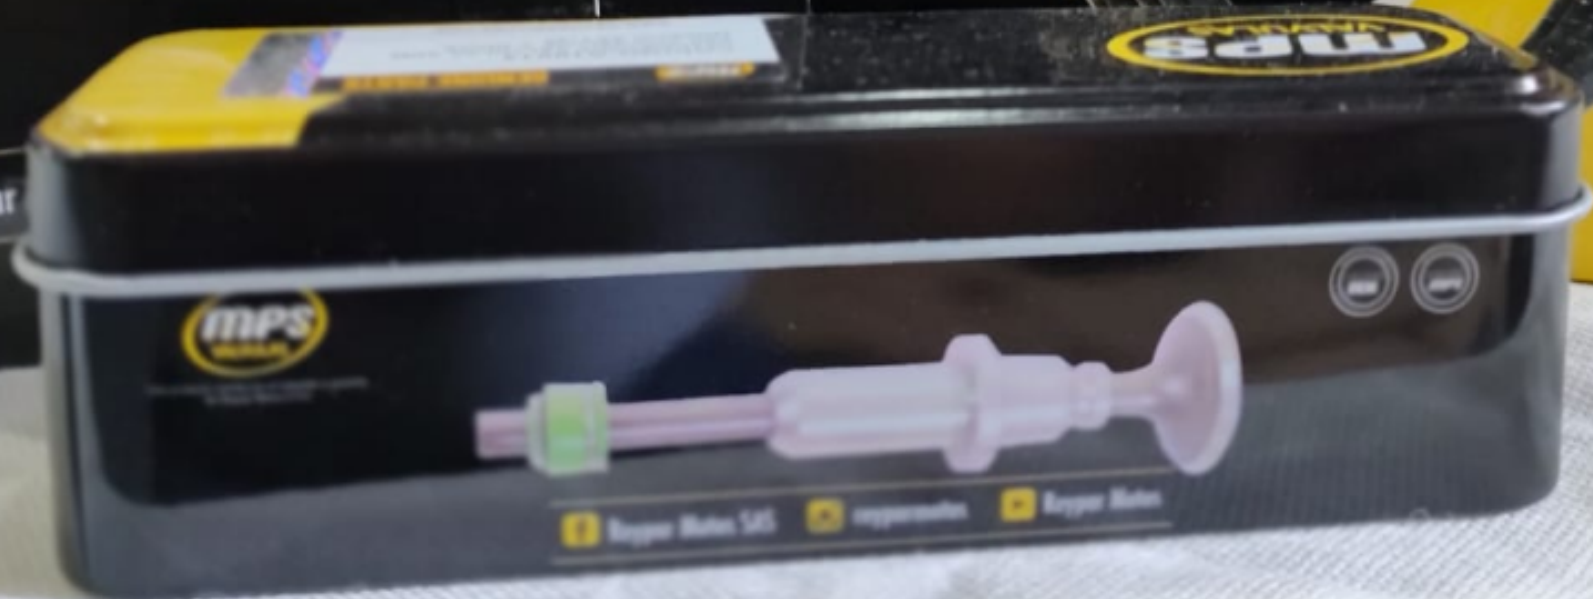

CICLO COSTA

EN CONSTANTE MOVIMIENTO

INFO: 3215184181

NUEVA IMAGEN

BATERIAS

CICLOZOSTA[®]
EN CONSTANTE MOVIMIENTO

mps
CLUTCH

Este producto cuenta con el respaldo y garantía de Reypar Motores S.A.S

PRENSA PARA CLUTCH

Contenido

Descripción	Q ty
PRENSA COMPLETA	1 JGO

mps
CLUTCH

Este producto cuenta con el respaldo y garantía de Reypar Motores S.A.S

CALIDAD
OEM

GENUINE
mps

f Reypar