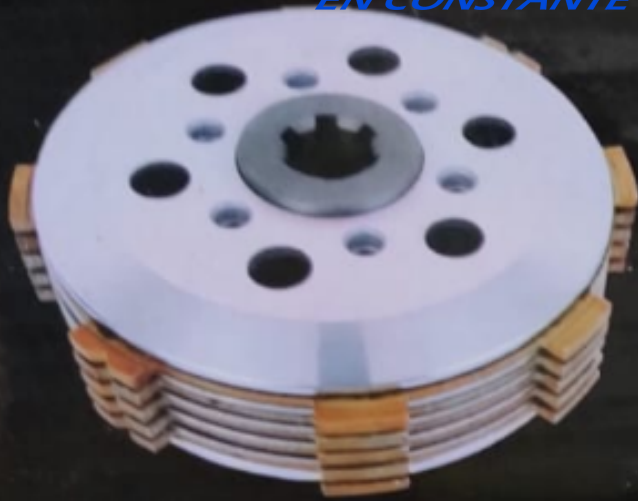

CICLO COSTA

EN CONSTANTE MOVIMIENTO

INFO: 3215184181

NUEVA IMAGEN

BATERIAS

CICLOZOSTA[®]
EN CONSTANTE MOVIMIENTO

mps
CLUTCH

Este producto cuenta con el respaldo y garantía de Reypar Motores S.A.S

PRENSA PARA CLUTCH

Contenido

Descripción	Q ty
PRENSA COMPLETA	1 JGO

mps
CLUTCH

Este producto cuenta con el respaldo y garantía de Reypar Motores S.A.S

CALIDAD
OEM

GENUINE
mps

f Reypar

**CENTRO Y PLATO CON DISCOS DE GS-GN 125-AX4 APACHE
160/180-TVS 100 SPORT Y TVS 125-AK 150/200/CR5-
AK180/TTX/CR5 **MPS****

DISCO DE CLUCH PULSAR 200NS **MPS**

**KIT DE VALVULAS ADAMI-ESCAP AKT110/ECO 100-Y AKT150
CON SELLOS Y GUIA **MPS****